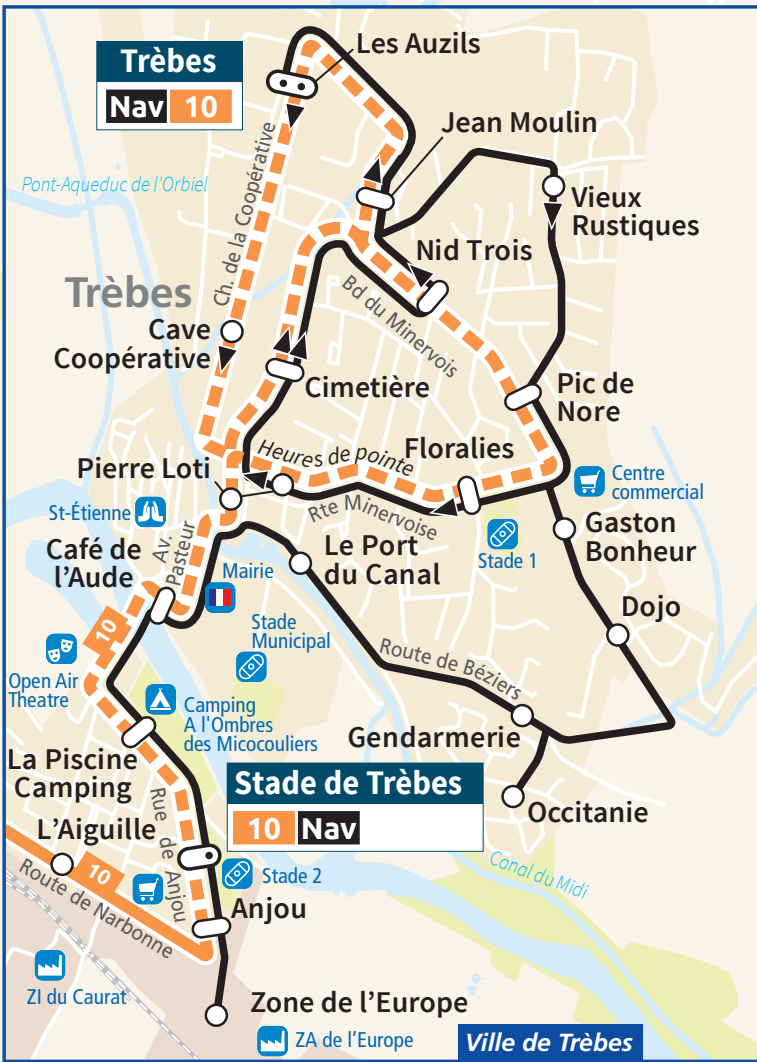

Nos lignes

- 1** Z. A. La Ferraudière <-> C. C. St-Georges
- 2** Z. A. Pont Rouge <-> L'Orée du Lac
- 3** Villegailhenc-Villemoustaussou <-> Cazilhac-Palaja
- 4** Port du Canal-Gare SNCF <-> Cité Médiévale
- 5** Berriac <-> C. C. St Georges
- 6** Villalbe-Maquens <-> Z. A. La Ferraudière
- 7** C. C. Salvaza - MLOA <-> Centre Hospitalier
- 8** Gare SNCF <-> Hôtel du Département
- 9** Grèzes - Montquiers <-> Bois de Serres - Herminis - C. C. Salvaza - MLOA
- 10** Pennautier <-> Trèbes
- Nav** Navette Trèbes

- ### Légende
- Arrêt desservi dans les deux sens
 - ◐ Arrêt desservi dans un seul sens
 - Arrêt de correspondance
 - Terminus
 - ◌ Terminus et correspondance