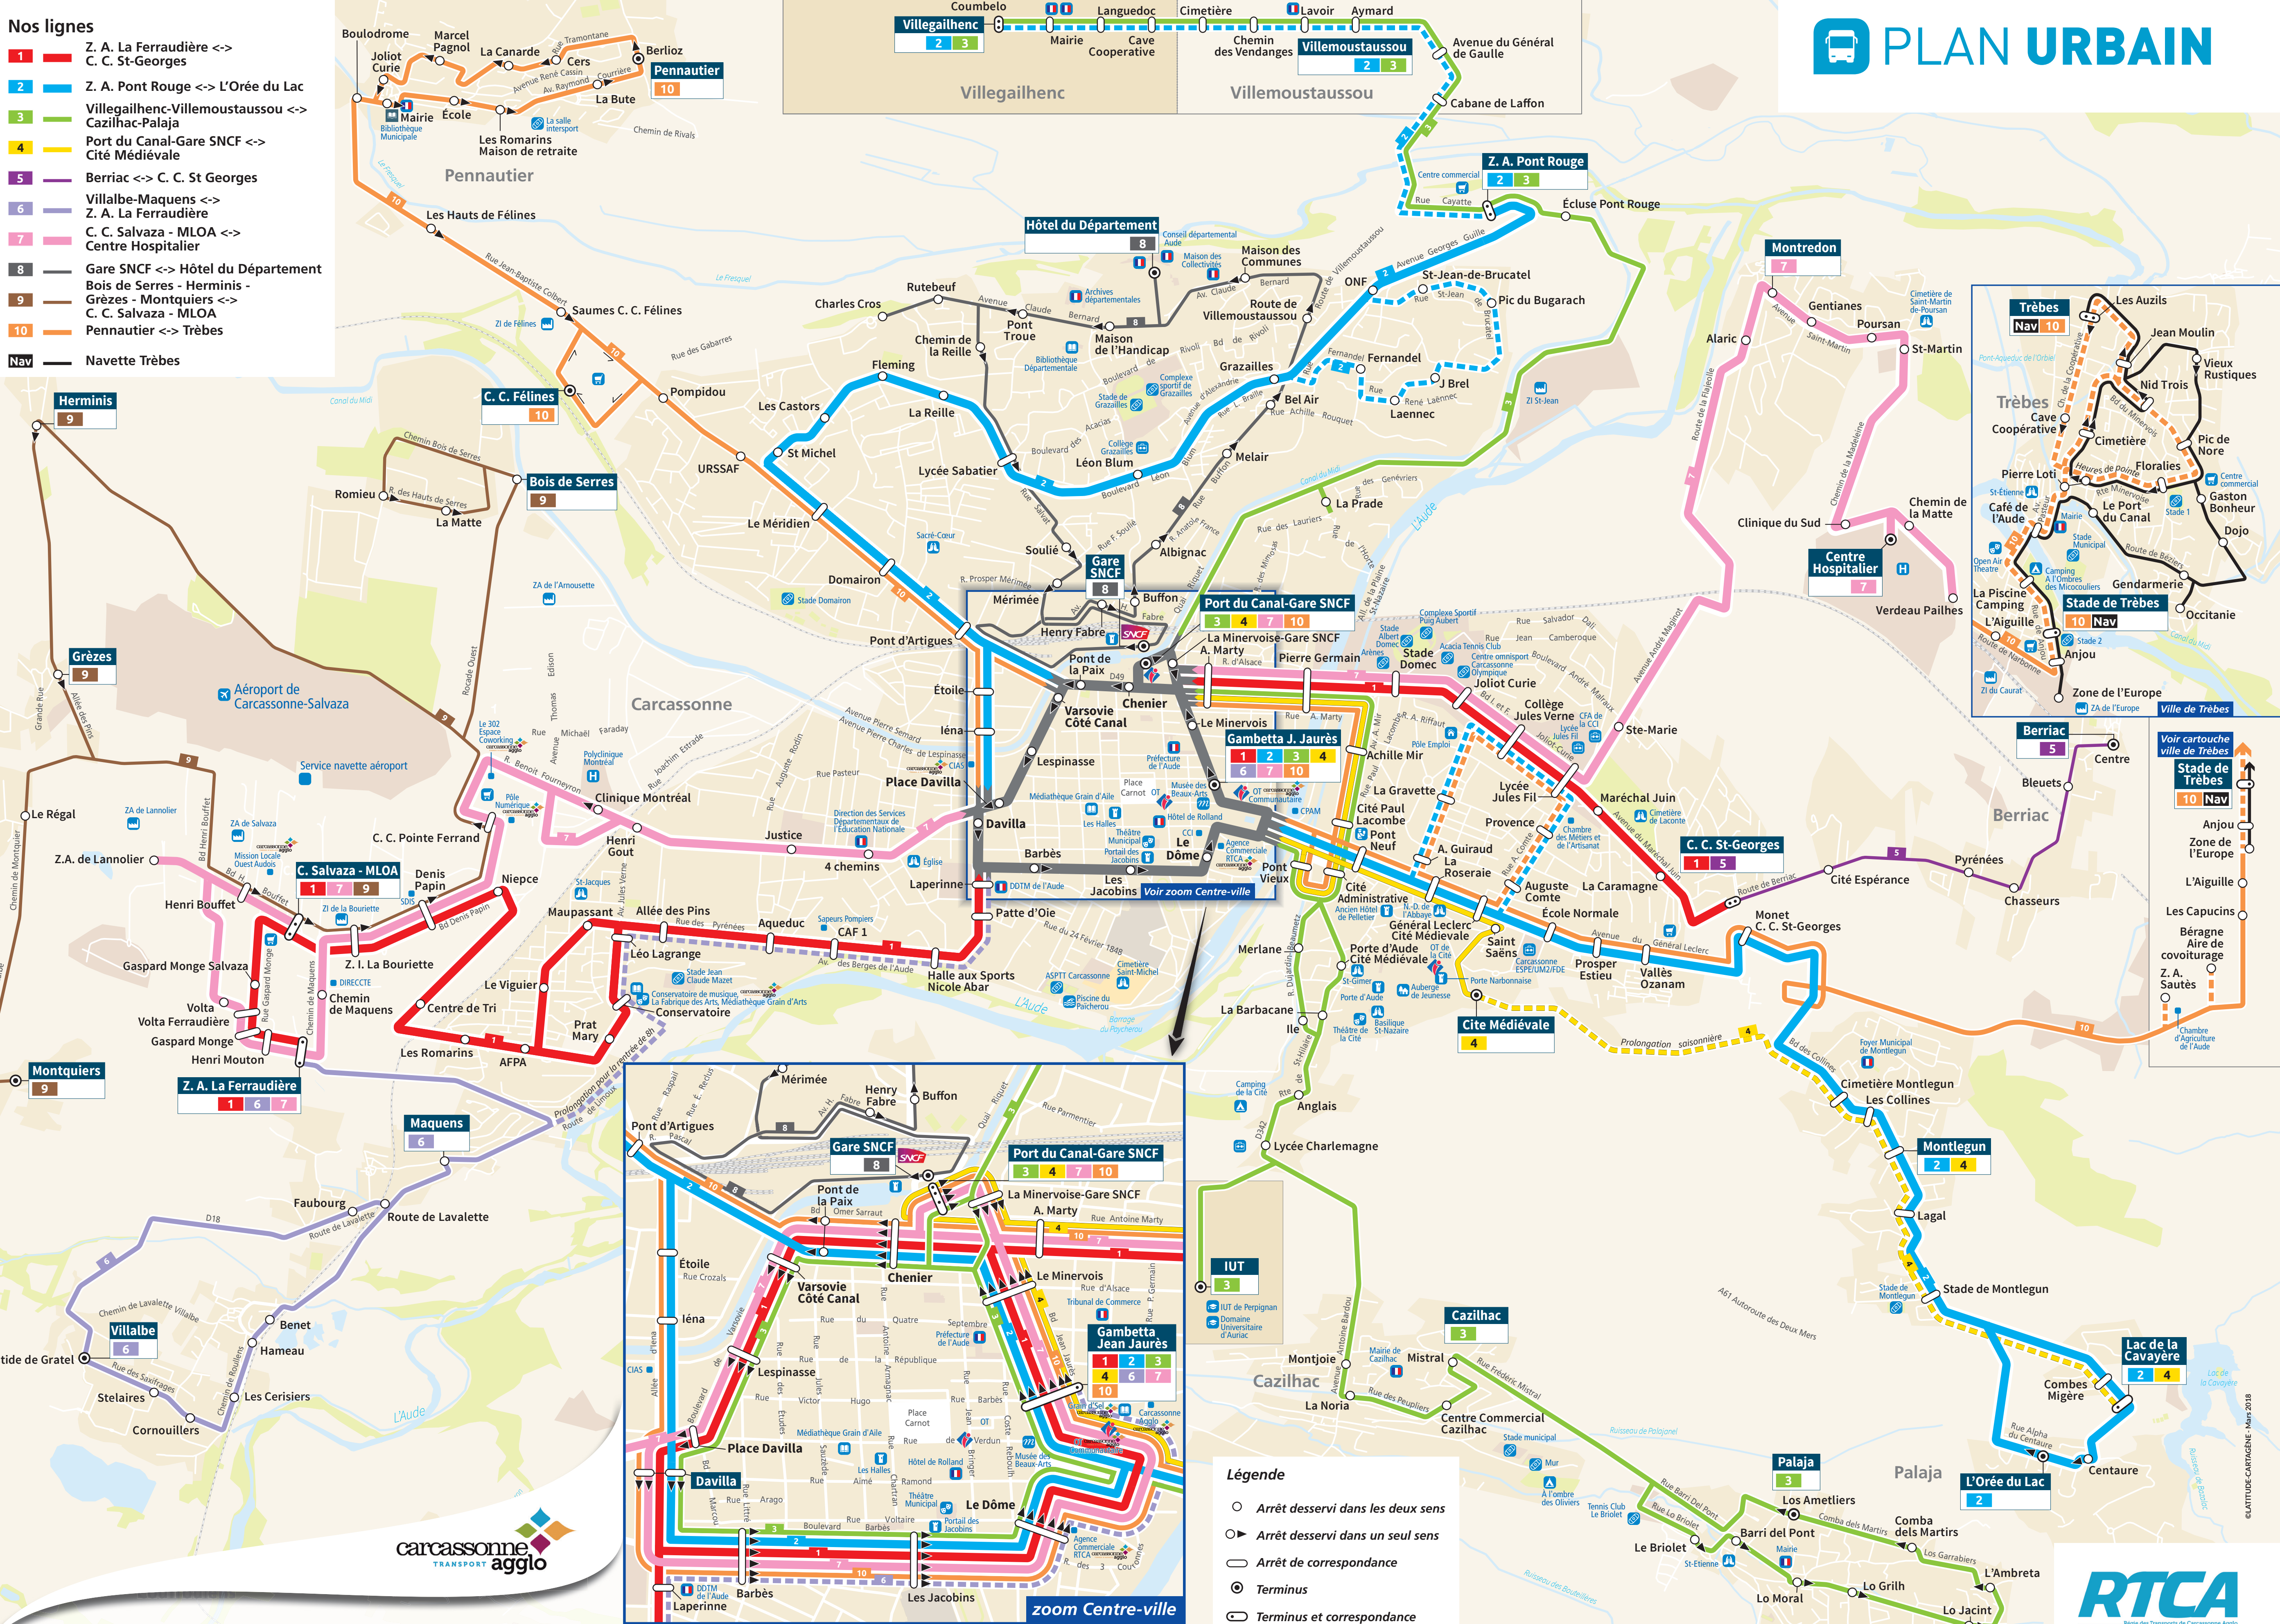

Nos lignes

- 1** Z. A. La Ferraudière <-> C. C. St-Georges
- 2** Z. A. Pont Rouge <-> L'Orée du Lac
- 3** Villegailhenc-Villemoustaussou <-> Cazilhac-Palaja
- 4** Port du Canal-Gare SNCF <-> Cité Médiévale
- 5** Berriac <-> C. C. St Georges
- 6** Villalbe-Maquens <-> Z. A. La Ferraudière
- 7** C. C. Salvaza - MLOA <-> Centre Hospitalier
- 8** Gare SNCF <-> Hôtel du Département
- 9** Grèzes - Montquiers <-> Bois de Serres - Herminis - C. C. Salvaza - MLOA
- 10** Pennautier <-> Trèbes
- Nav** Navette Trèbes

- ### Légende
- Arrêt desservi dans les deux sens
 - ◐ Arrêt desservi dans un seul sens
 - Arrêt de correspondance
 - Terminus
 - ◌ Terminus et correspondance